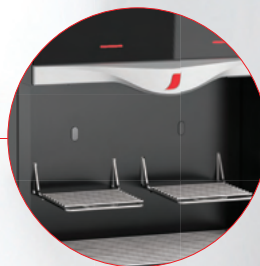

Chocolade

Heet water

Kan heet water

Kan koffie

NESCAFÉ

NESCAFÉ FIDO

7-inch kleuren display

Bekersensoren
(links en rechts)

Vernieuwde mixers
voor betere in-cup kwaliteit

Ruime lekbak
inclusief melding
"lekbak vol"

Waar de vraag naar koffie échte pieken kent, komt de **NESCAFÉ Fido** uitstekend tot zijn recht. Met twee uitgiftepunten en een ruime lekbak zijn werknemers en bezoekers zonder onderbreking altijd snel verzekerd van een goede kop koffie. Bovendien bevat de **NESCAFÉ Fido** vernieuwde mixers die zorgen voor een betere in-cup kwaliteit. Met een 7-inch kleuren display laag gemonteerd is deze koffiemachine ook nog eens zeer gebruiksvriendelijk.

TECHNISCHE SPECIFICATIES

Afmetingen:
75,0 x 31,0 x 52,5
(h x b x d in cm)

Gewicht:
23 kg

Boiler inhoud:
5 L

Elektrische
aansluiting: **230 V**
optioneel **400 V**

OVERIGE SPECIFICATIES

Invoer:
touchscreen

Inhoud canisters:
Instant **0,4 kg**
Cacao **1,4 kg**
Melk (topping) **1,1 kg**
Suiker **1,8 kg**